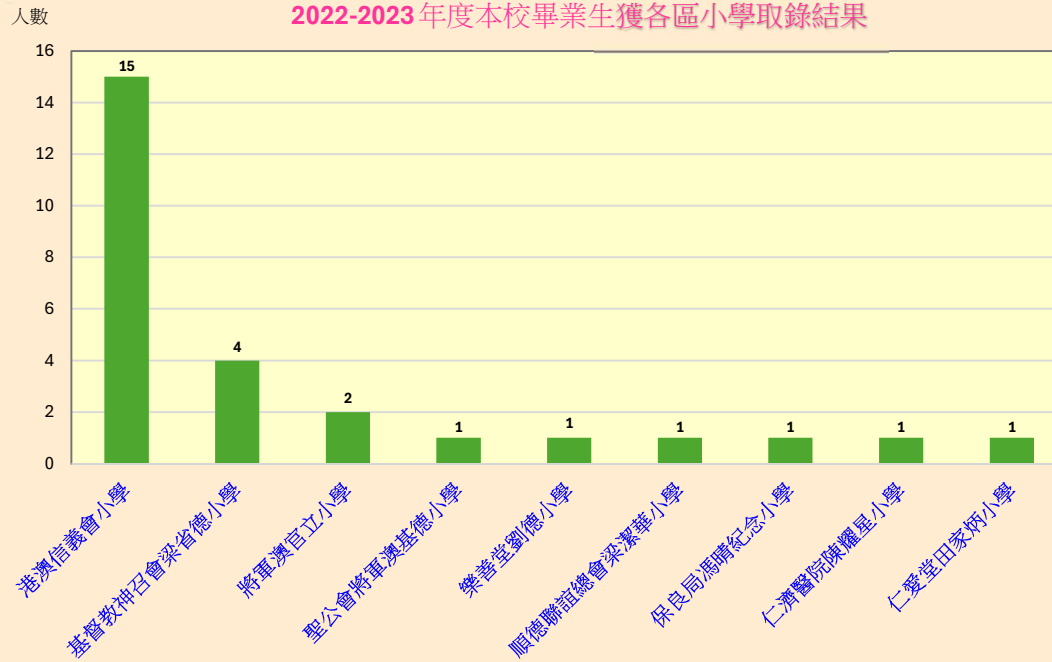

中國基督教播道會厚恩堂厚恩幼兒學校

2022-2023 年度本校畢業生獲各區小學取錄結果